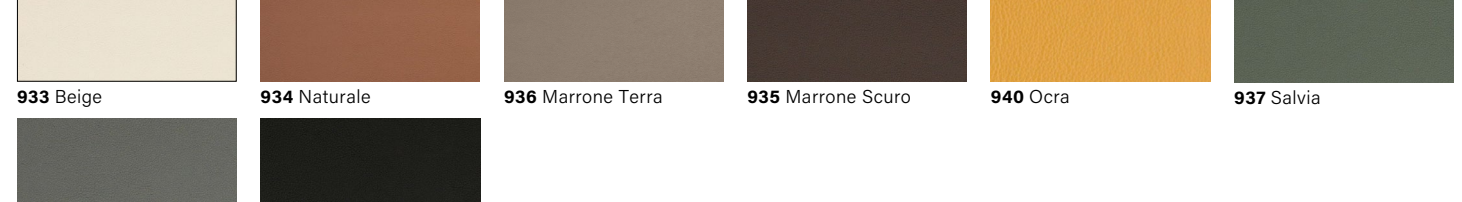

GLS NP COLOR

LACQUERED NO PRINT GLASS | VETRO LACCATO NO PRINT | VERRE LAQUÉ MAT NO PRINT

691 Bianco **710** Crema **713** Titanio **720** Ombra **696** Nero

CAT. E

FAUX-LEATHER | ECOPELLE | SIMILICUIR

933 Beige **934** Naturale **936** Marrone Terra **935** Marrone Scuro **940** Odra **937** Salvia **938** Grigio Scuro **939** Nero