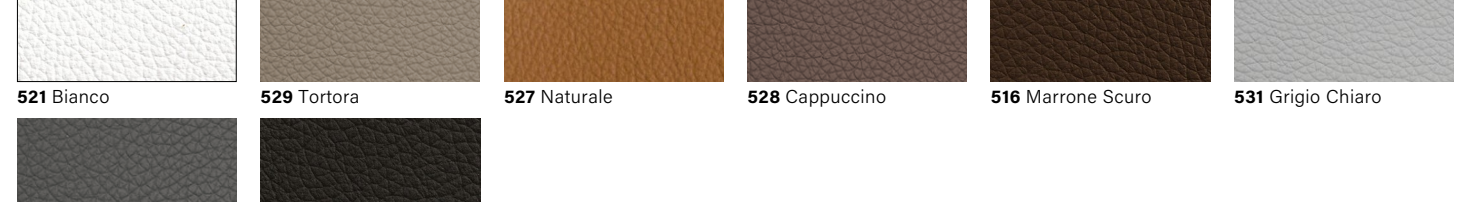

CAT. G

LEATHER | PELLE | CUIR

521 Bianco **529** Tortora **527** Naturale **528** Cappuccino **516** Marrone Scuro **531** Grigio Chiaro **530** Grigio Scuro **511** Nero

GRES

GRES | GRES

METHACRYLATE

METACRILATO | MÉTHACRYLATE