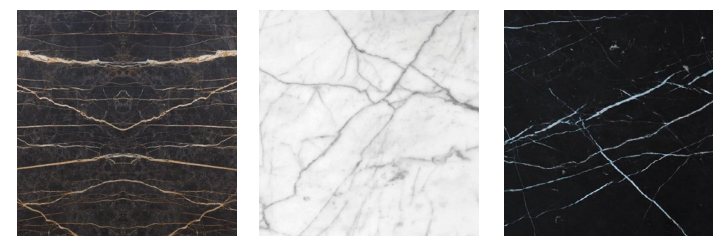

GLS NP COLOR

LACQUERED NO PRINT GLASS | VETRO LACCATO NO PRINT | VERRE LAQUÉ MAT NO PRINT

691 Bianco **710** Crema **713** Titanio **720** Ombra **696** Nero

CAT. E

FAUX-LEATHER | ECOPELLE | SIMILICUIR

933 Beige **934** Naturale **936** Marrone Terra **935** Marrone Scuro **940** Odra **937** Salvia **938** Grigio Scuro **939** Nero

CAT. G

LEATHER | PELLE | CUIR

521 Bianco **529** Tortora **527** Naturale **528** Cappuccino **516** Marrone Scuro **531** Grigio Chiaro **530** Grigio Scuro **511** Nero

GRES

GRES | GRES

491 Loft Beige **494** Pacific Bianco **495** Storm Nero

METHACRYLATE

METACRILATO | MÉTHACRYLATE

055 Bronzo

MARBLE | MARMO | MARBRE

370 Pourt Laurent **371** Bianco Carrara **372** Nero Marquina