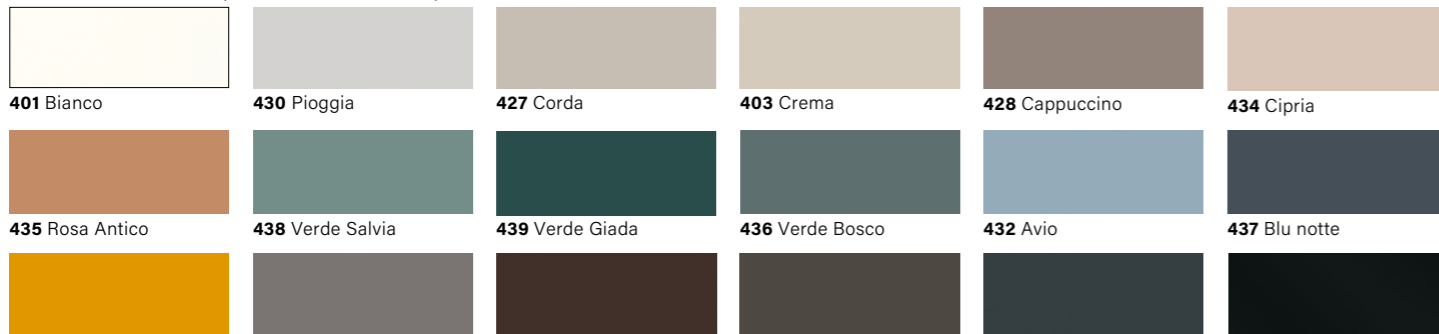

WOOD

LEGNO | BOIS

RCL 004 Rovere Classico RTA 005 Rovere Tabacco WAL 002 Noce

MEL

MELAMINE | MELAMINICO | MÉLAMINE

038 Bianco 068 Grigio Nuvola 041 Titanio 030 Olmo 034 Rovere Naturale 057 Nocciolo

FX

FENIX® | FENIX® | FENIX®

059 Grigio Efeso 060 Beige Arizona 061 Grigio Bromo 063 Verde Comodoro 055 Nero Ingo

LIN

LINOCOR | LINOCOR | LINOCOR

804 Cream 805 Bruno 806 Smokey Blue 807 Verde Conifer 808 Nero

LAC

MATT LACQUERED | LACCATO OPACO | LAQUÉ MAT

401 Bianco 430 Pioggia 427 Corda 403 Crema 428 Cappuccino 434 Cipria 435 Rosa Antico 438 Verde Salvia 439 Verde Giada 436 Verde Bosco 432 Avio 437 Blu notte 421 Odra 417 Titanio 418 Fondente 429 Ombra 419 Grigio Carbone 420 Nero

GLS NP COLOR

LACQUERED NO PRINT GLASS | VETRO LACCATO NO PRINT | VERRE LAQUÉ MAT NO PRINT

691 Bianco 710 Crema 713 Titanio 720 Ombra 696 Nero

CAT. E

FAUX-LEATHER | ECOPELLE | SIMILICUIR

933 Beige 934 Naturale 936 Marrone Terra 935 Marrone Scuro 940 Odra 937 Salvia 938 Grigio Scuro 939 Nero