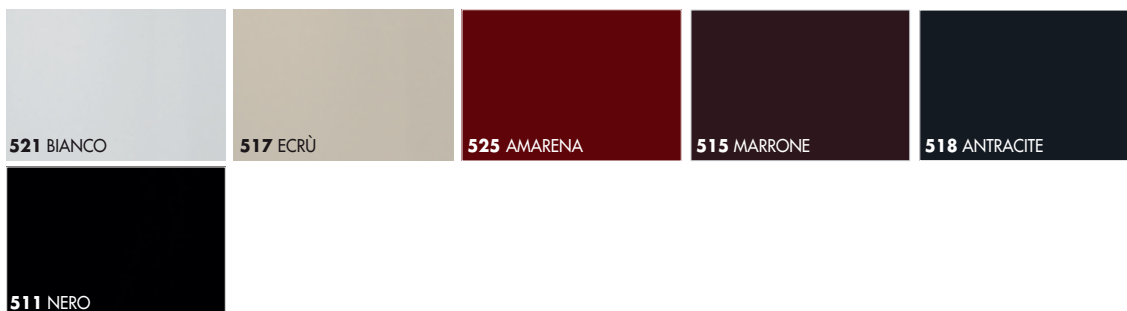

Pelle - Leather