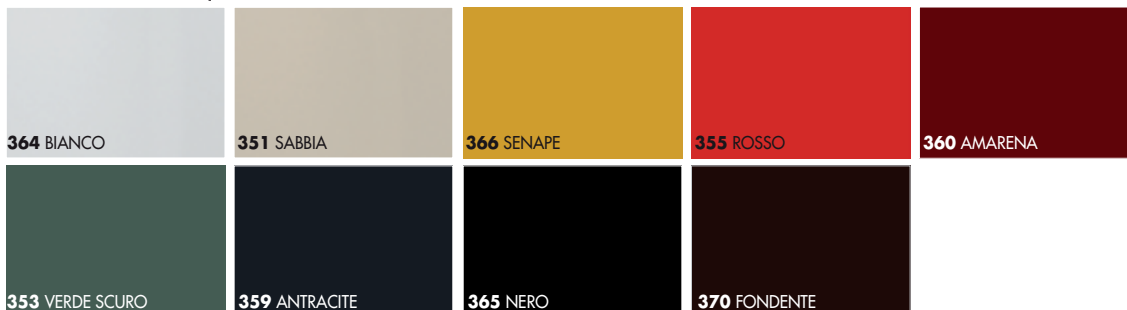

Laccati opachi - Matt lacquered