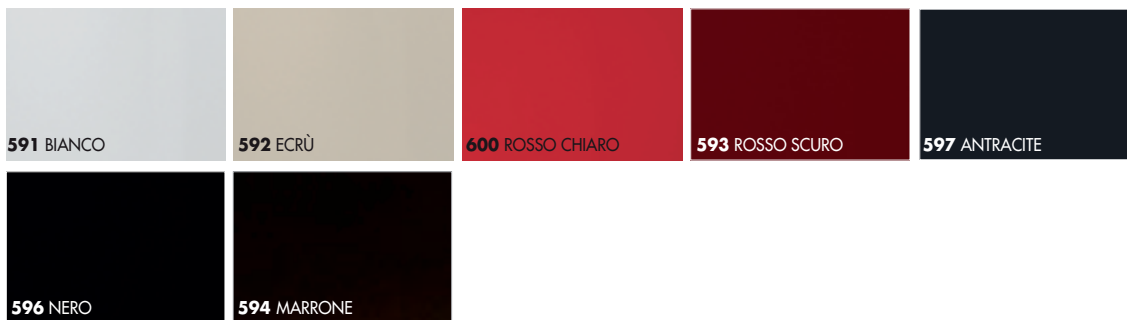

Vetri laccati - Lacquered glass